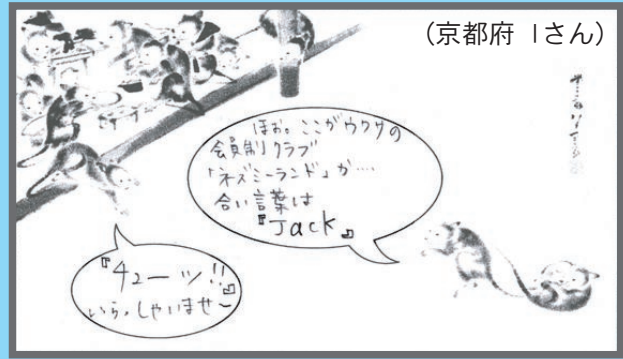

伊藤若冲「鼠婚礼図」アフレコ・コンテスト 結果発表!

伊藤若冲「鼠婚礼図」アフレコ・コンテスト

結果発表！

伊藤若冲「鼠婚礼図」アフレコ・コンテスト

細見コレクションの中でも、高い人気を誇る「鼠婚礼図」。ユーモアあふれるこの画題に、観ているわたしたちのイマジネーションも広がります。今回は、この作品にマッチしたセリフを募集しました！

多数のご応募ありがとうございました。

総応募作品数は225点。どの作品も個性あふれる楽しい作品ぞろいでした。この中から優秀作品を発表いたします！

最優秀賞と優秀賞には、オリジナルハガキと展覧会ペアチケットをお送りいたします。

最優秀賞

(三重県 0さん)

スタッフより

空白を生かした構図から、「だるまんがころんだ」を連想したことに、あっぱれ。ねずみたちの楽しげな様子は、まさにそのもの！！かわいらしい声が、今にも聞こえてきそうです。

まだまだつづく、優秀賞発表！！

優秀賞

「画面のまん中に行こうかな」
「若冲先生に怒られるよ」

「ほお、ここがウワサの会員制クラブ『ネズミーランド』か...合言葉は『Jack』」
「チューツ!!いらっしやませ〜」

「CAN YOU CELEBRATE~♪」
「新郎新婦入場です!」

「男の子が生まれたわー」
「ほんまにできちゃった婚礼やー」

受賞おめでとう!

最優秀賞と優秀賞には、オリジナルハガキと展覧会ペアチケットをお送りいたします。

その他の作品も一部ご紹介します!!

「子連れだけど私もお嫁に行きたいよ〜」「僕がもらいまちゅー」(大阪府 Fさん)